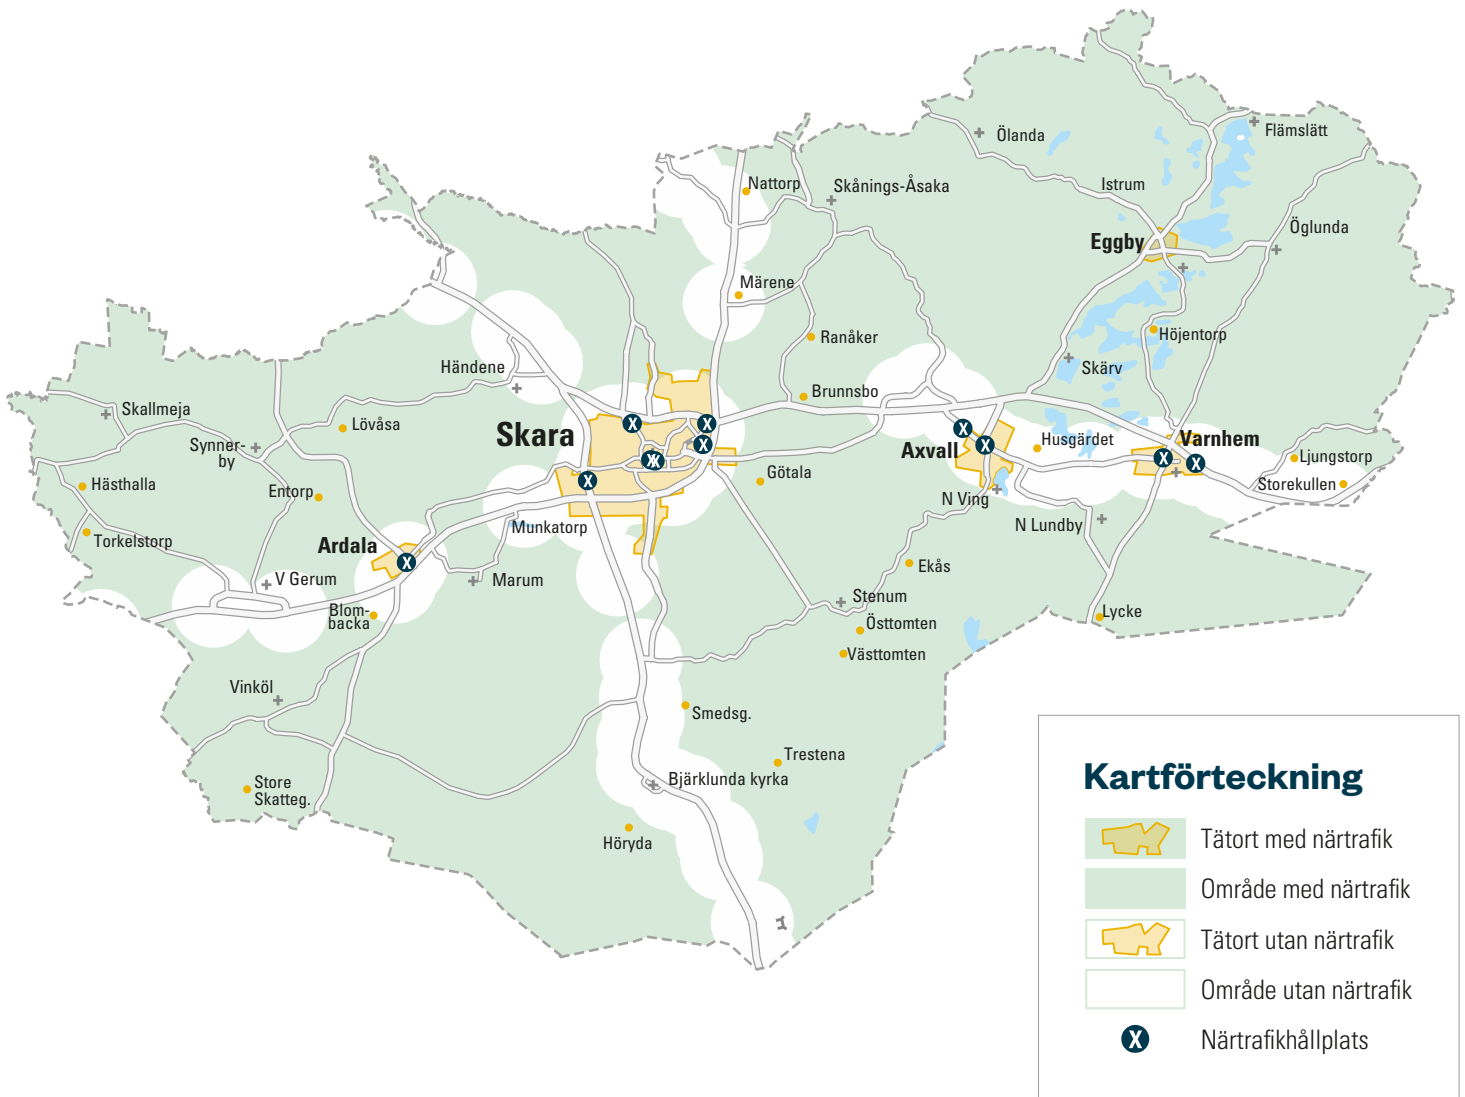

# Närtrafik.

**Närtrafik är kollektivtrafik för dig som vill åka mellan landsbygd och tätort, till exempel om det inte går bussar där du bor. Vi kör dig från valfri adress till någon av din kommuns närtrafikhållplatser, eller tvärtom (se karta på nästa sida).**

## Tidsintervaller du kan resa inom.

## Närtrafikhållplatser i Skara kommun.

**Skara** Badhuset, Jula, Munken, Skara busstation, Smedstorpsgatan, Vårdcentrum entrén

**Ardala** Ardala

**Axvall** Axvall Centrum, Norra Vings församlingshem

**Varnhem** Varnhem