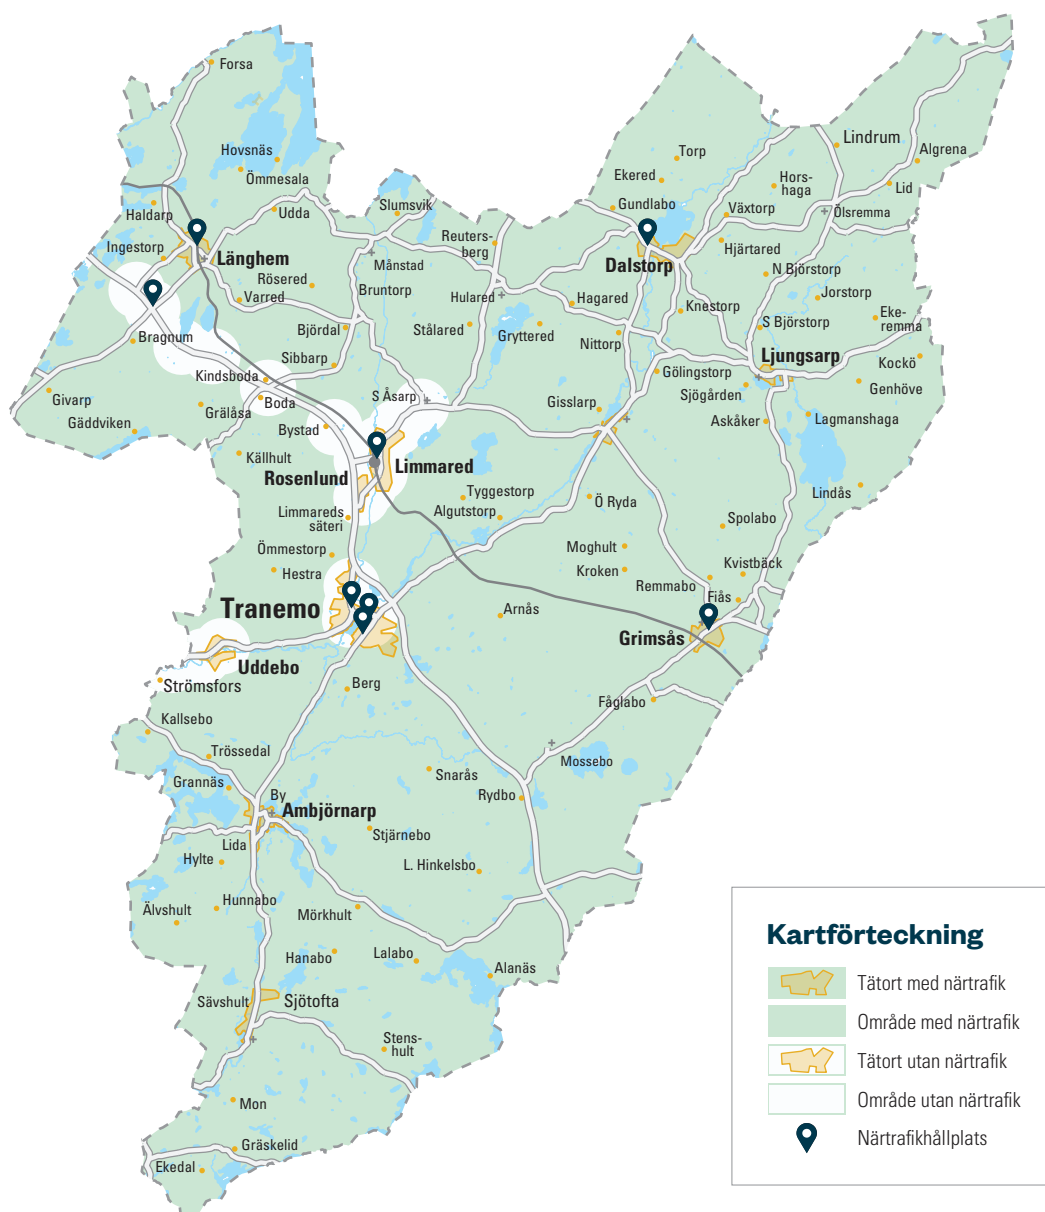

Tidsintervaller du kan resa inom.

Måndag – fredag

09:00 – 10:00

10:30 – 11:30

12:00 – 13:00

15:30 – 16:30

17:30 – 18:30

19:30 – 20:30

21:30 – 22:30

Närtrafikhållplatser i Tranemo kommun. (hållplatsläge inom parentes)

Tranemo Tranemo bussterminal (A), Tranemo sporthall (A), Tranemo vårdcentral (A)

Dalstorp Dalstorp torget (A)

Grimsås Grimsås-torget (A)

Limmared Limmared station (D)

Länghem Länghem-affären (A)

Övriga Tingarör (A)